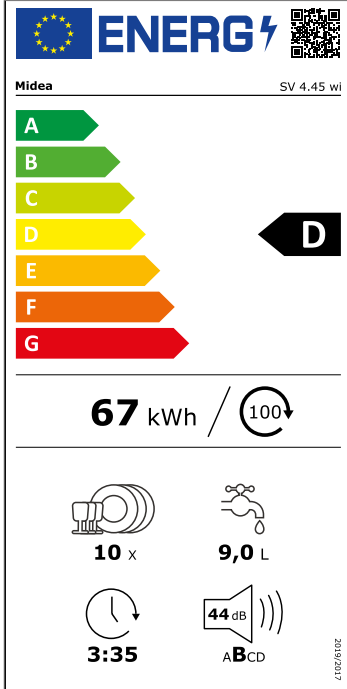

Allgemein

Marke	Midea
Modell	SV 4.45 wi
EAN	4048164111039
Produkt	Geschirrspüler
Produktkategorie	vollintegrierbar
Produktserien	Serie 4
Bauart	vollintegriert

Design

Farbe	Inox
Farbe Bedienblende	Inox

Leistung & Technik

Energieeffizienzklasse [A-G]	D
Maßgedecke	10
Motor	Universal
Filter	3 Fach ABT
Wasserhärte einstellbar	elektronisch

Bedienung & Anzeige

Bedienung	Knopfbedienung
Statusanzeige	LED
Digitale Anzeige Klarspüler & Salz	•/•
Startzeitvorwahl [Stunden]	0-24 h
Optische Boden-Funktionsanzeige	•

Innenraum & Zubehör

Innenraum Material	Edelstahl
Spülarmer	3
Körbe	-
Höhenverstellbarer Oberkorb	•
Klappbare Tassenhalter	•
Klappbare Tellerhalter unten	•
Besteckschublade	-
Besteck-Ablage (auf dem Oberkorb verschiebbar)	•
Besteckkorb	•

Funktionen

Extra Trocken	-
Auto Open	•
Innenraum-Beleuchtung	-
Halbe Beladung	•
Power wash	-
TURBO SPEED+	-

Programme

Anzahl Programme	8
App Programme (Smart Control)	Flüsterleise - Nacht Programm
Intensiv	•
Universal	•
Eco	•
Auto	-
Glass	•
90 Minuten	•
Vorspülen	•
schnell	•

Sicherheit & Reinigung

Wasserschutz	Vollwasserschutz

Verbrauch & Umwelt

Energieeffizienzklasse [A-G]	D
Energieverbrauch pro 100 Zyklen [kWh]	67
Energieverbrauch pro Zyklus [kWh]	0,674
Wasserverbrauch pro Zyklus [Liter]	9,0
Programmdauer [min]	215
Schallleistungspegel [dB(A)]	44

Anschlusswerte

Anschlusswert [W]	2100
Spannung [V]	220-240
Frequenz [Hz]	50

Abmessungen & Gewicht

Gewicht netto/brutto [kg]	33,0/39,0
Abmessungen Gerät (H x B x T) [mm]	815x448x550
Abmessungen Verpackung (H x B x T) [mm]	890x495x645