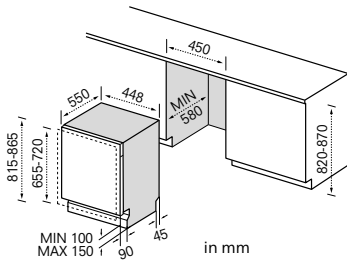

Allgemein

Marke	Midea
Modell	SV 4.45 wi
EAN	4048164111039
Produkt	Geschirrspüler
Produktkategorie	vollintegrierbar
Produktserien	Serie 4
Bauart	vollintegriert

Design

Farbe	Inox
Farbe Bedienblende	Inox

Leistung & Technik

Energieeffizienzklasse [A-G]	D
Maßgedecke	10
Motor	Universal
Filter	3 Fach ABT
Wasserhärte einstellbar	elektronisch

Bedienung & Anzeige

Bedienung	Knopfbedienung
Statusanzeige	LED
Digitale Anzeige Klarspüler & Salz	•/•
Startzeitvorwahl [Stunden]	0-24 h
Optische Boden-Funktionsanzeige	•

Innenraum & Zubehör

Innenraum Material	Edelstahl
Spülarmer	3
Körbe	-
Höhenverstellbarer Oberkorb	•
Klappbare Tassenhalter	•
Klappbare Tellerhalter unten	•
Besteckschublade	-
Besteck-Ablage (auf dem Oberkorb verschiebbar)	•
Besteckkorb	•

Funktionen

Extra Trocken	-
Auto Open	•
Innenraum-Beleuchtung	-
Halbe Beladung	•
Power wash	-
TURBO SPEED+	-

Programme

Anzahl Programme	8
App Programme (Smart Control)	Flüsterleise - Nacht Programm
Intensiv	•
Universal	•
Eco	•
Auto	-
Glass	•
90 Minuten	•
Vorspülen	•
schnell	•

Sicherheit & Reinigung

Wasserschutz	Vollwasserschutz

Verbrauch & Umwelt

Energieeffizienzklasse [A-G]	D
Energieverbrauch pro 100 Zyklen [kWh]	67
Energieverbrauch pro Zyklus [kWh]	0,674
Wasserverbrauch pro Zyklus [Liter]	9,0
Programmdauer [min]	215
Schallleistungspegel [dB(A)]	44

Anschlusswerte

Anschlusswert [W]	2100
Spannung [V]	220-240
Frequenz [Hz]	50

Abmessungen & Gewicht

Gewicht netto/brutto [kg]	33,0/39,0
Abmessungen Gerät (H x B x T) [mm]	815x448x550
Abmessungen Verpackung (H x B x T) [mm]	890x495x645